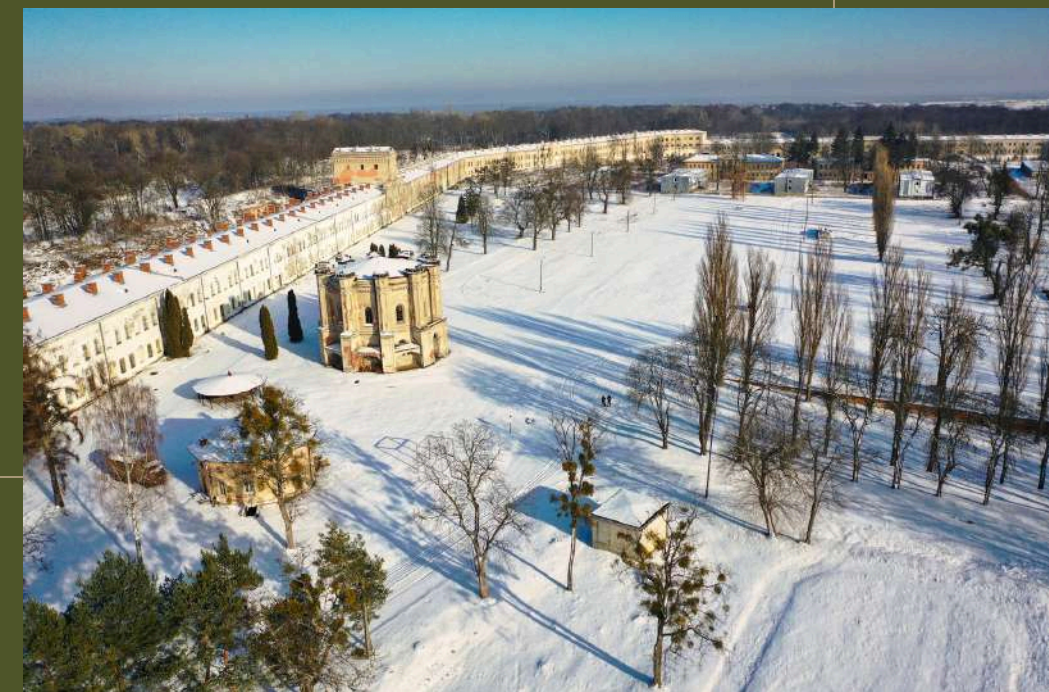

KONTAKT

Olga Snopkiewicz

Manager ds. sprzedaży

olga.snopkiewicz@royalhotel.pl

+48 608 550 099