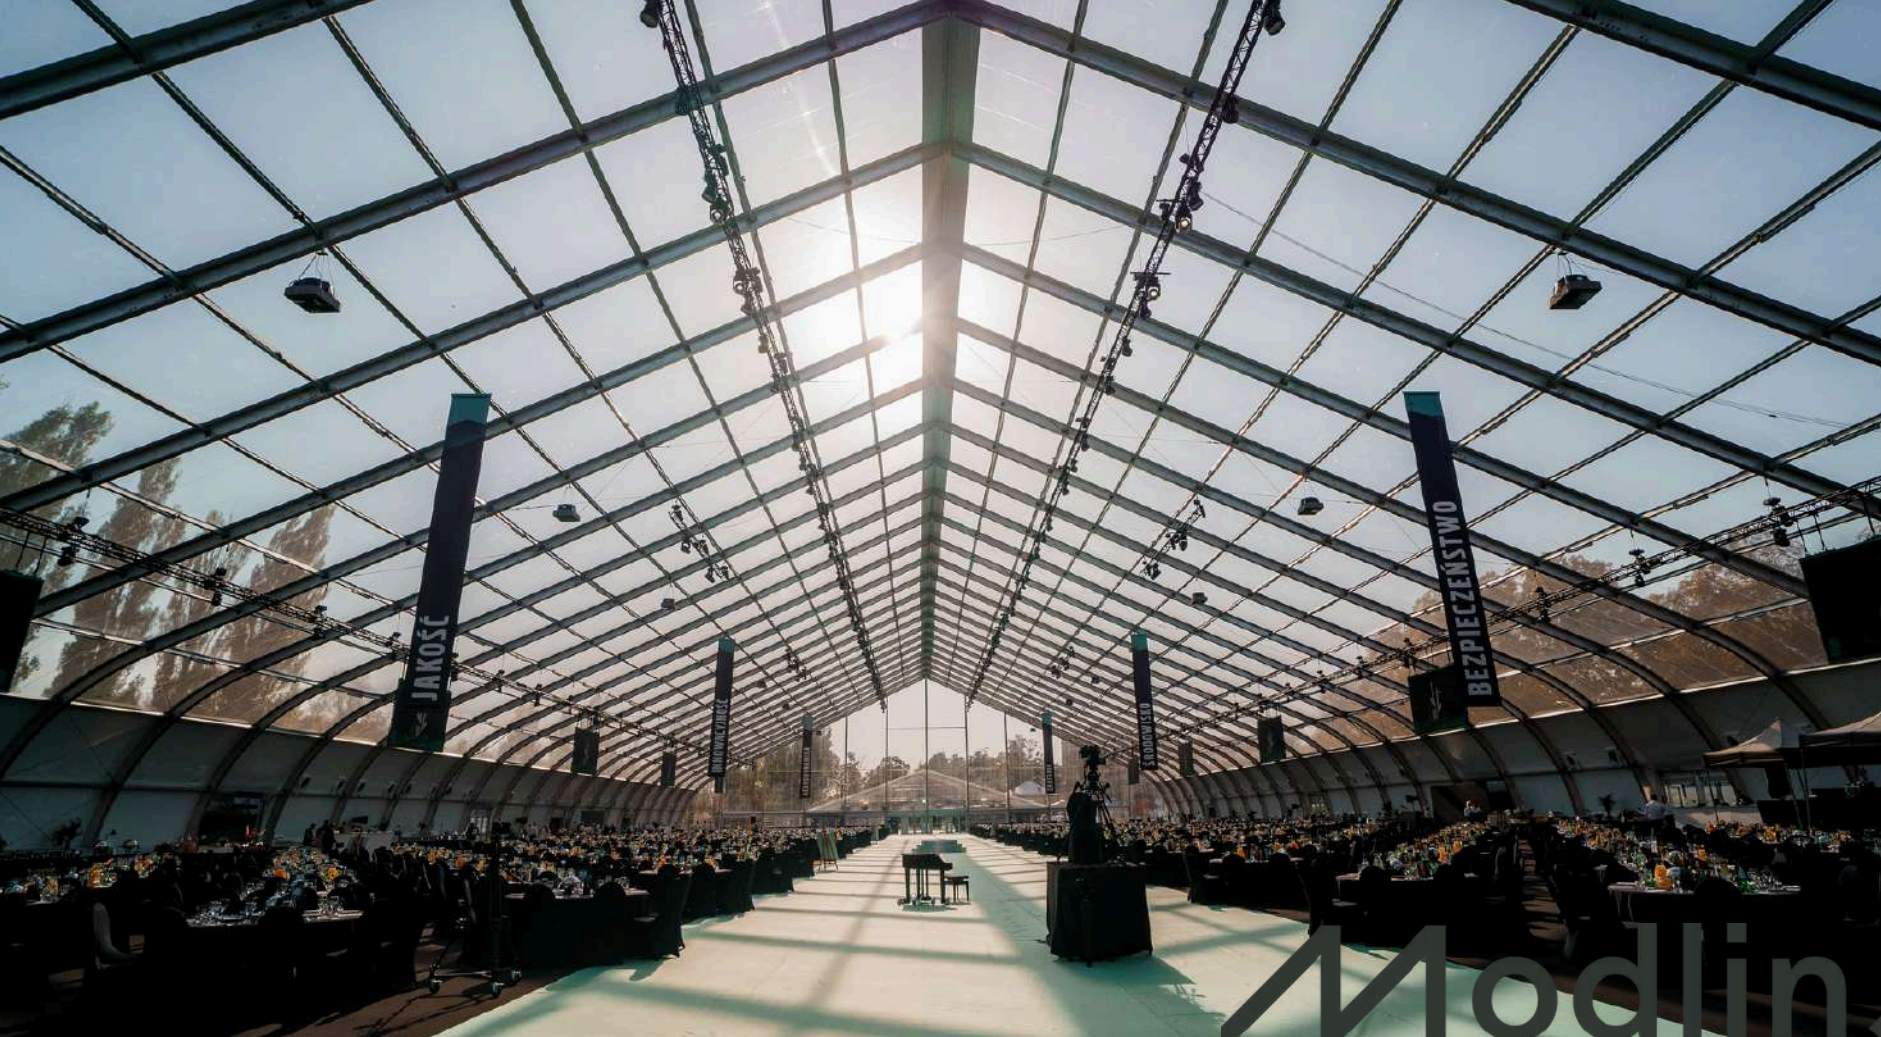

Modlin.

» TWIERDZA ★

Namiot jest idealnym miejscem do organizacji różnorodnych wydarzeń **przez cały rok**, takich jak konferencje, targi, wystawy, wesela, koncerty oraz inne imprezy okolicznościowe.

Dzięki dużej powierzchni wewnętrznej (9 580,53 m²) i wysokiemu sufitowi (19,66 m), namiot oferuje nieograniczone możliwości aranżacji i dostosowania przestrzeni do potrzeb.