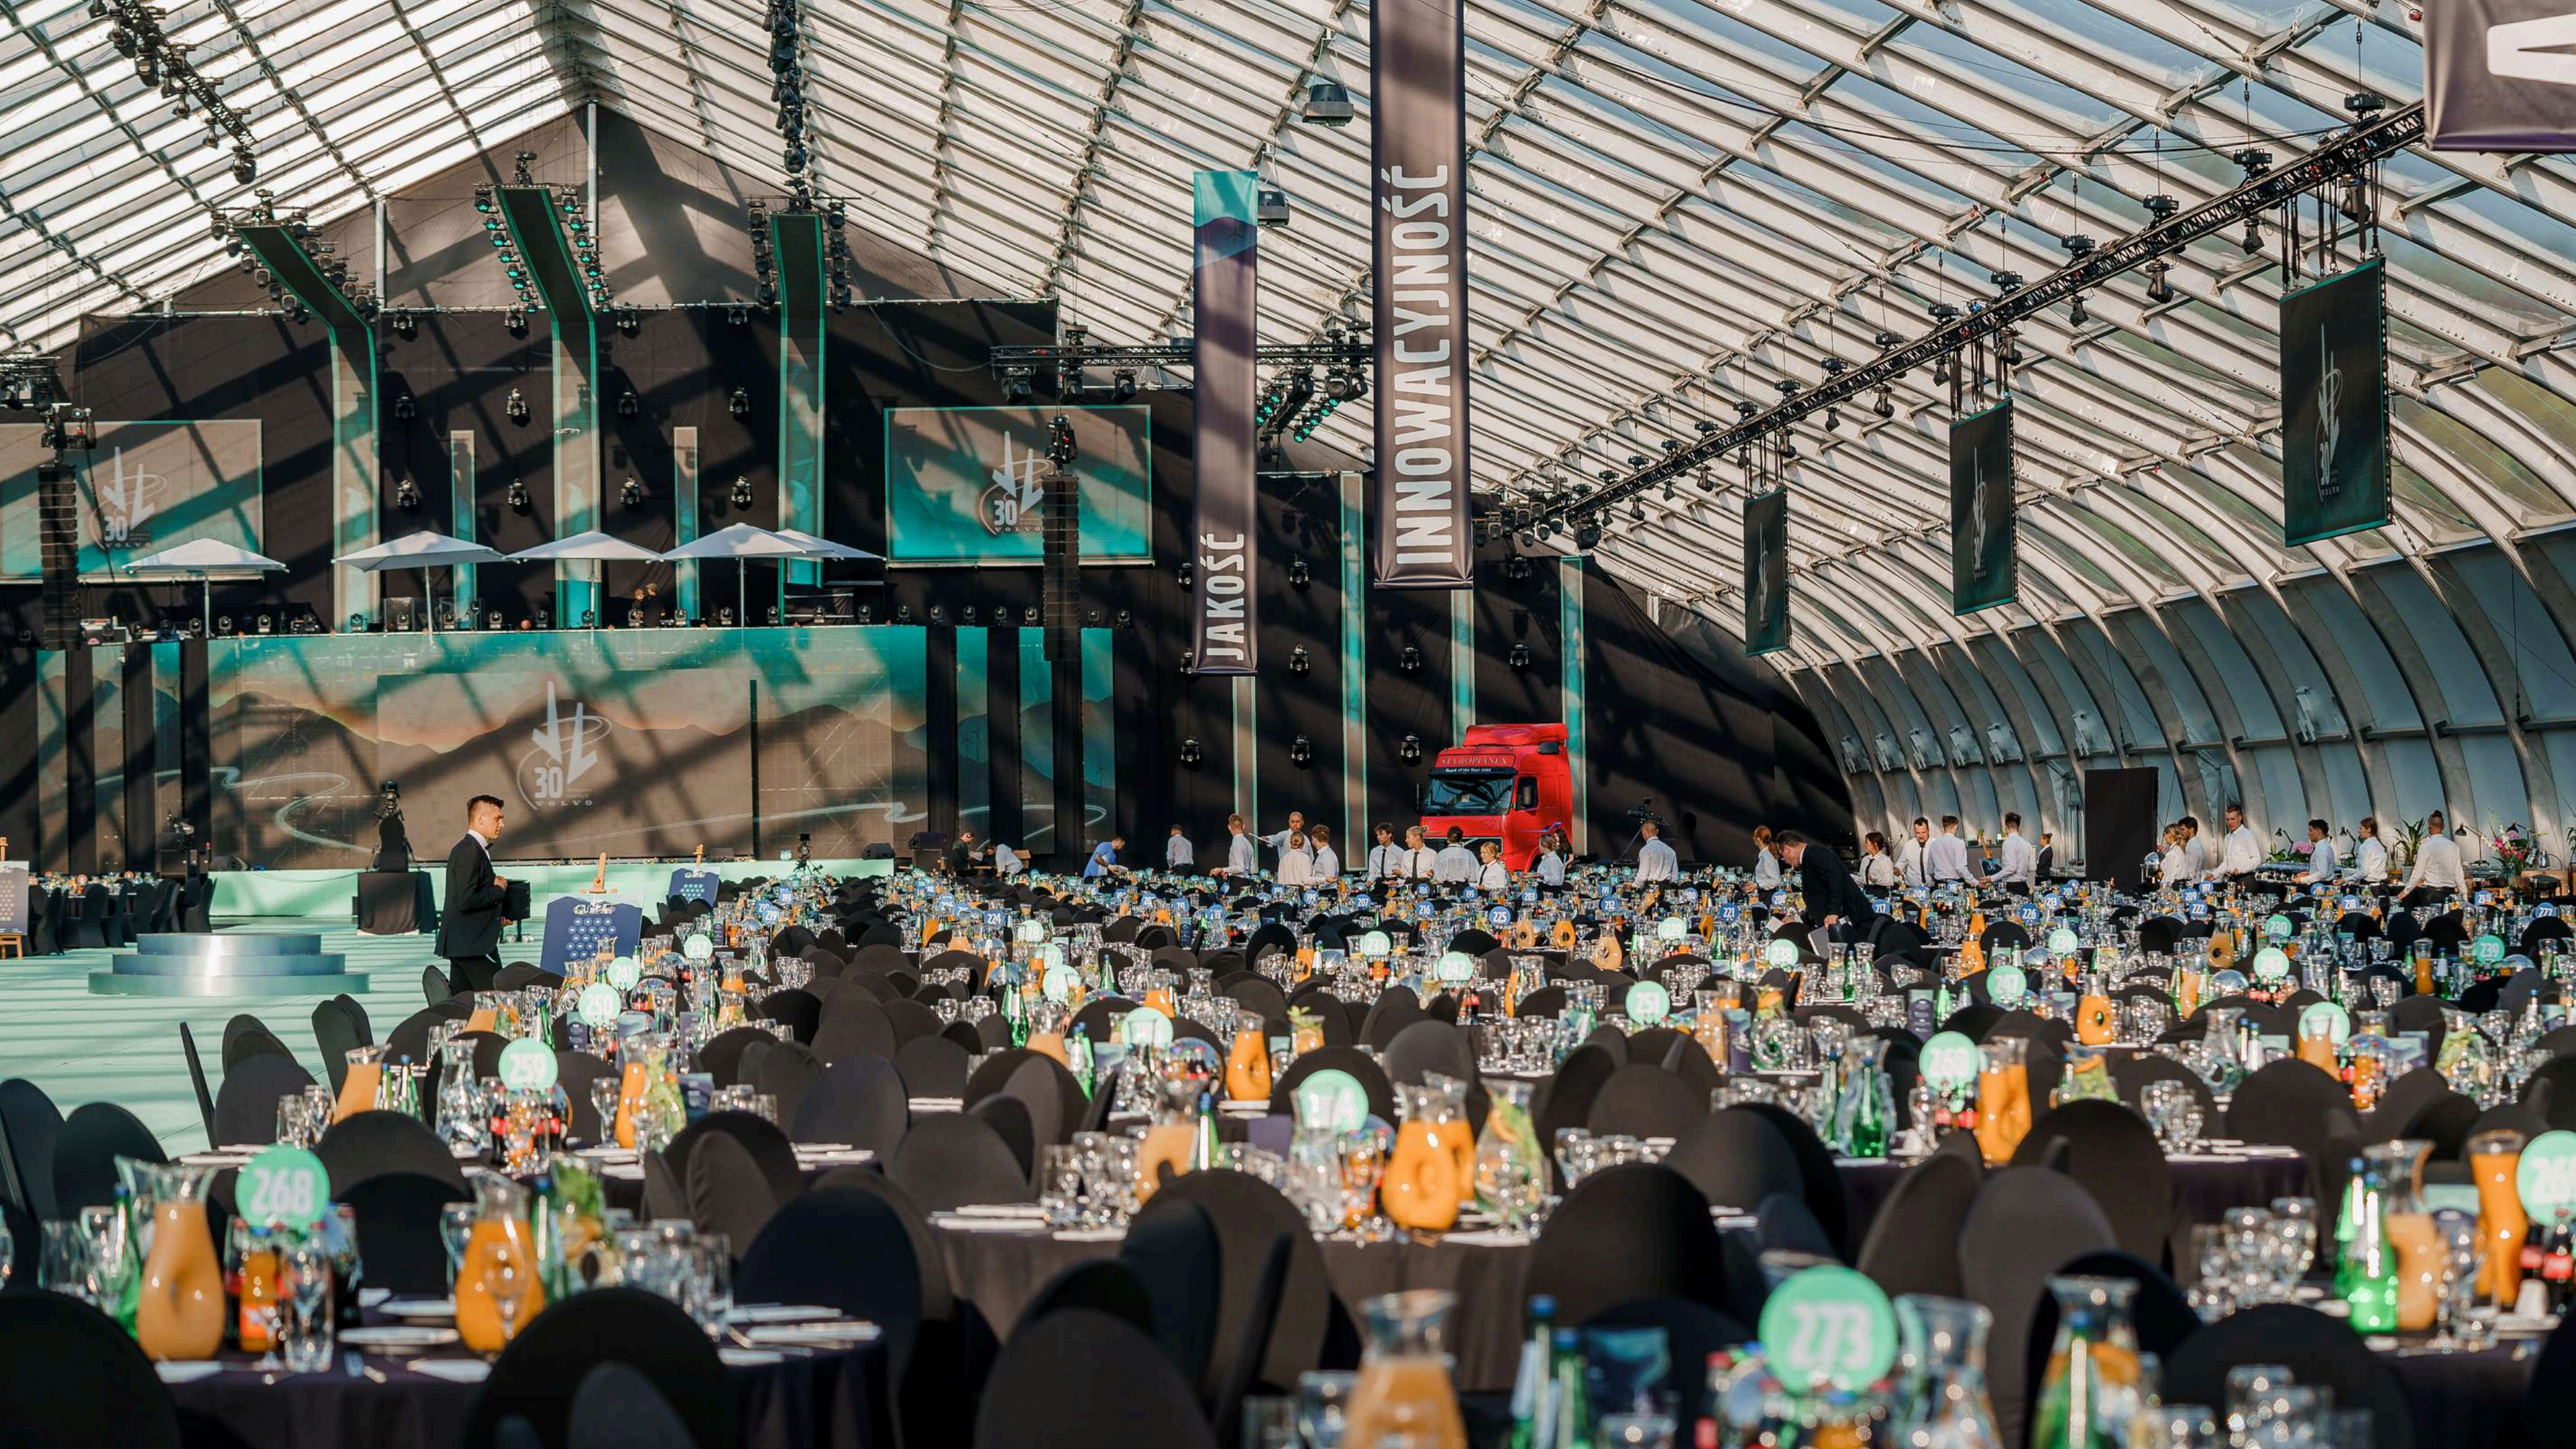

Nowa
przestrzeń
eventowa
w wyjątkowym
miejscu!

Modlin
» TWIERDZA ★

JAKOŚĆ

INNOWACYJNOŚĆ

30

30

30

268