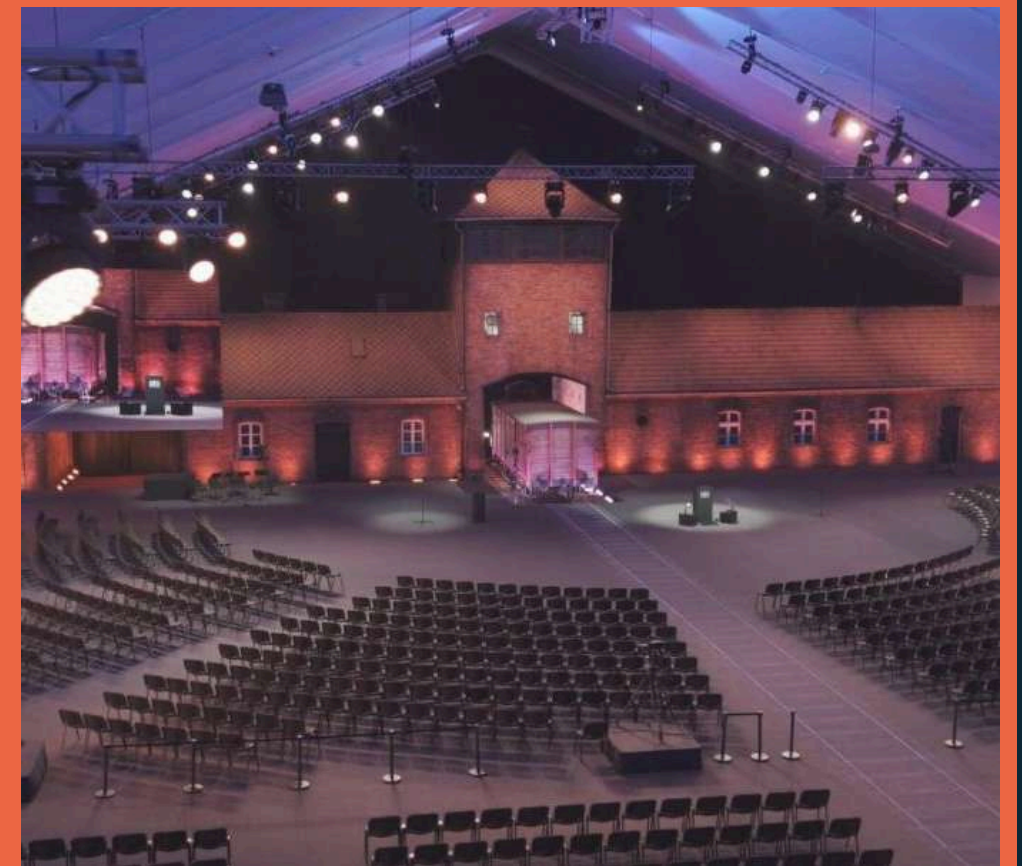

*Zdjęcia przedstawiają przykłady wykorzystania namiotów wyprodukowanych przez Rekord Group, naszego partnera technologicznego.