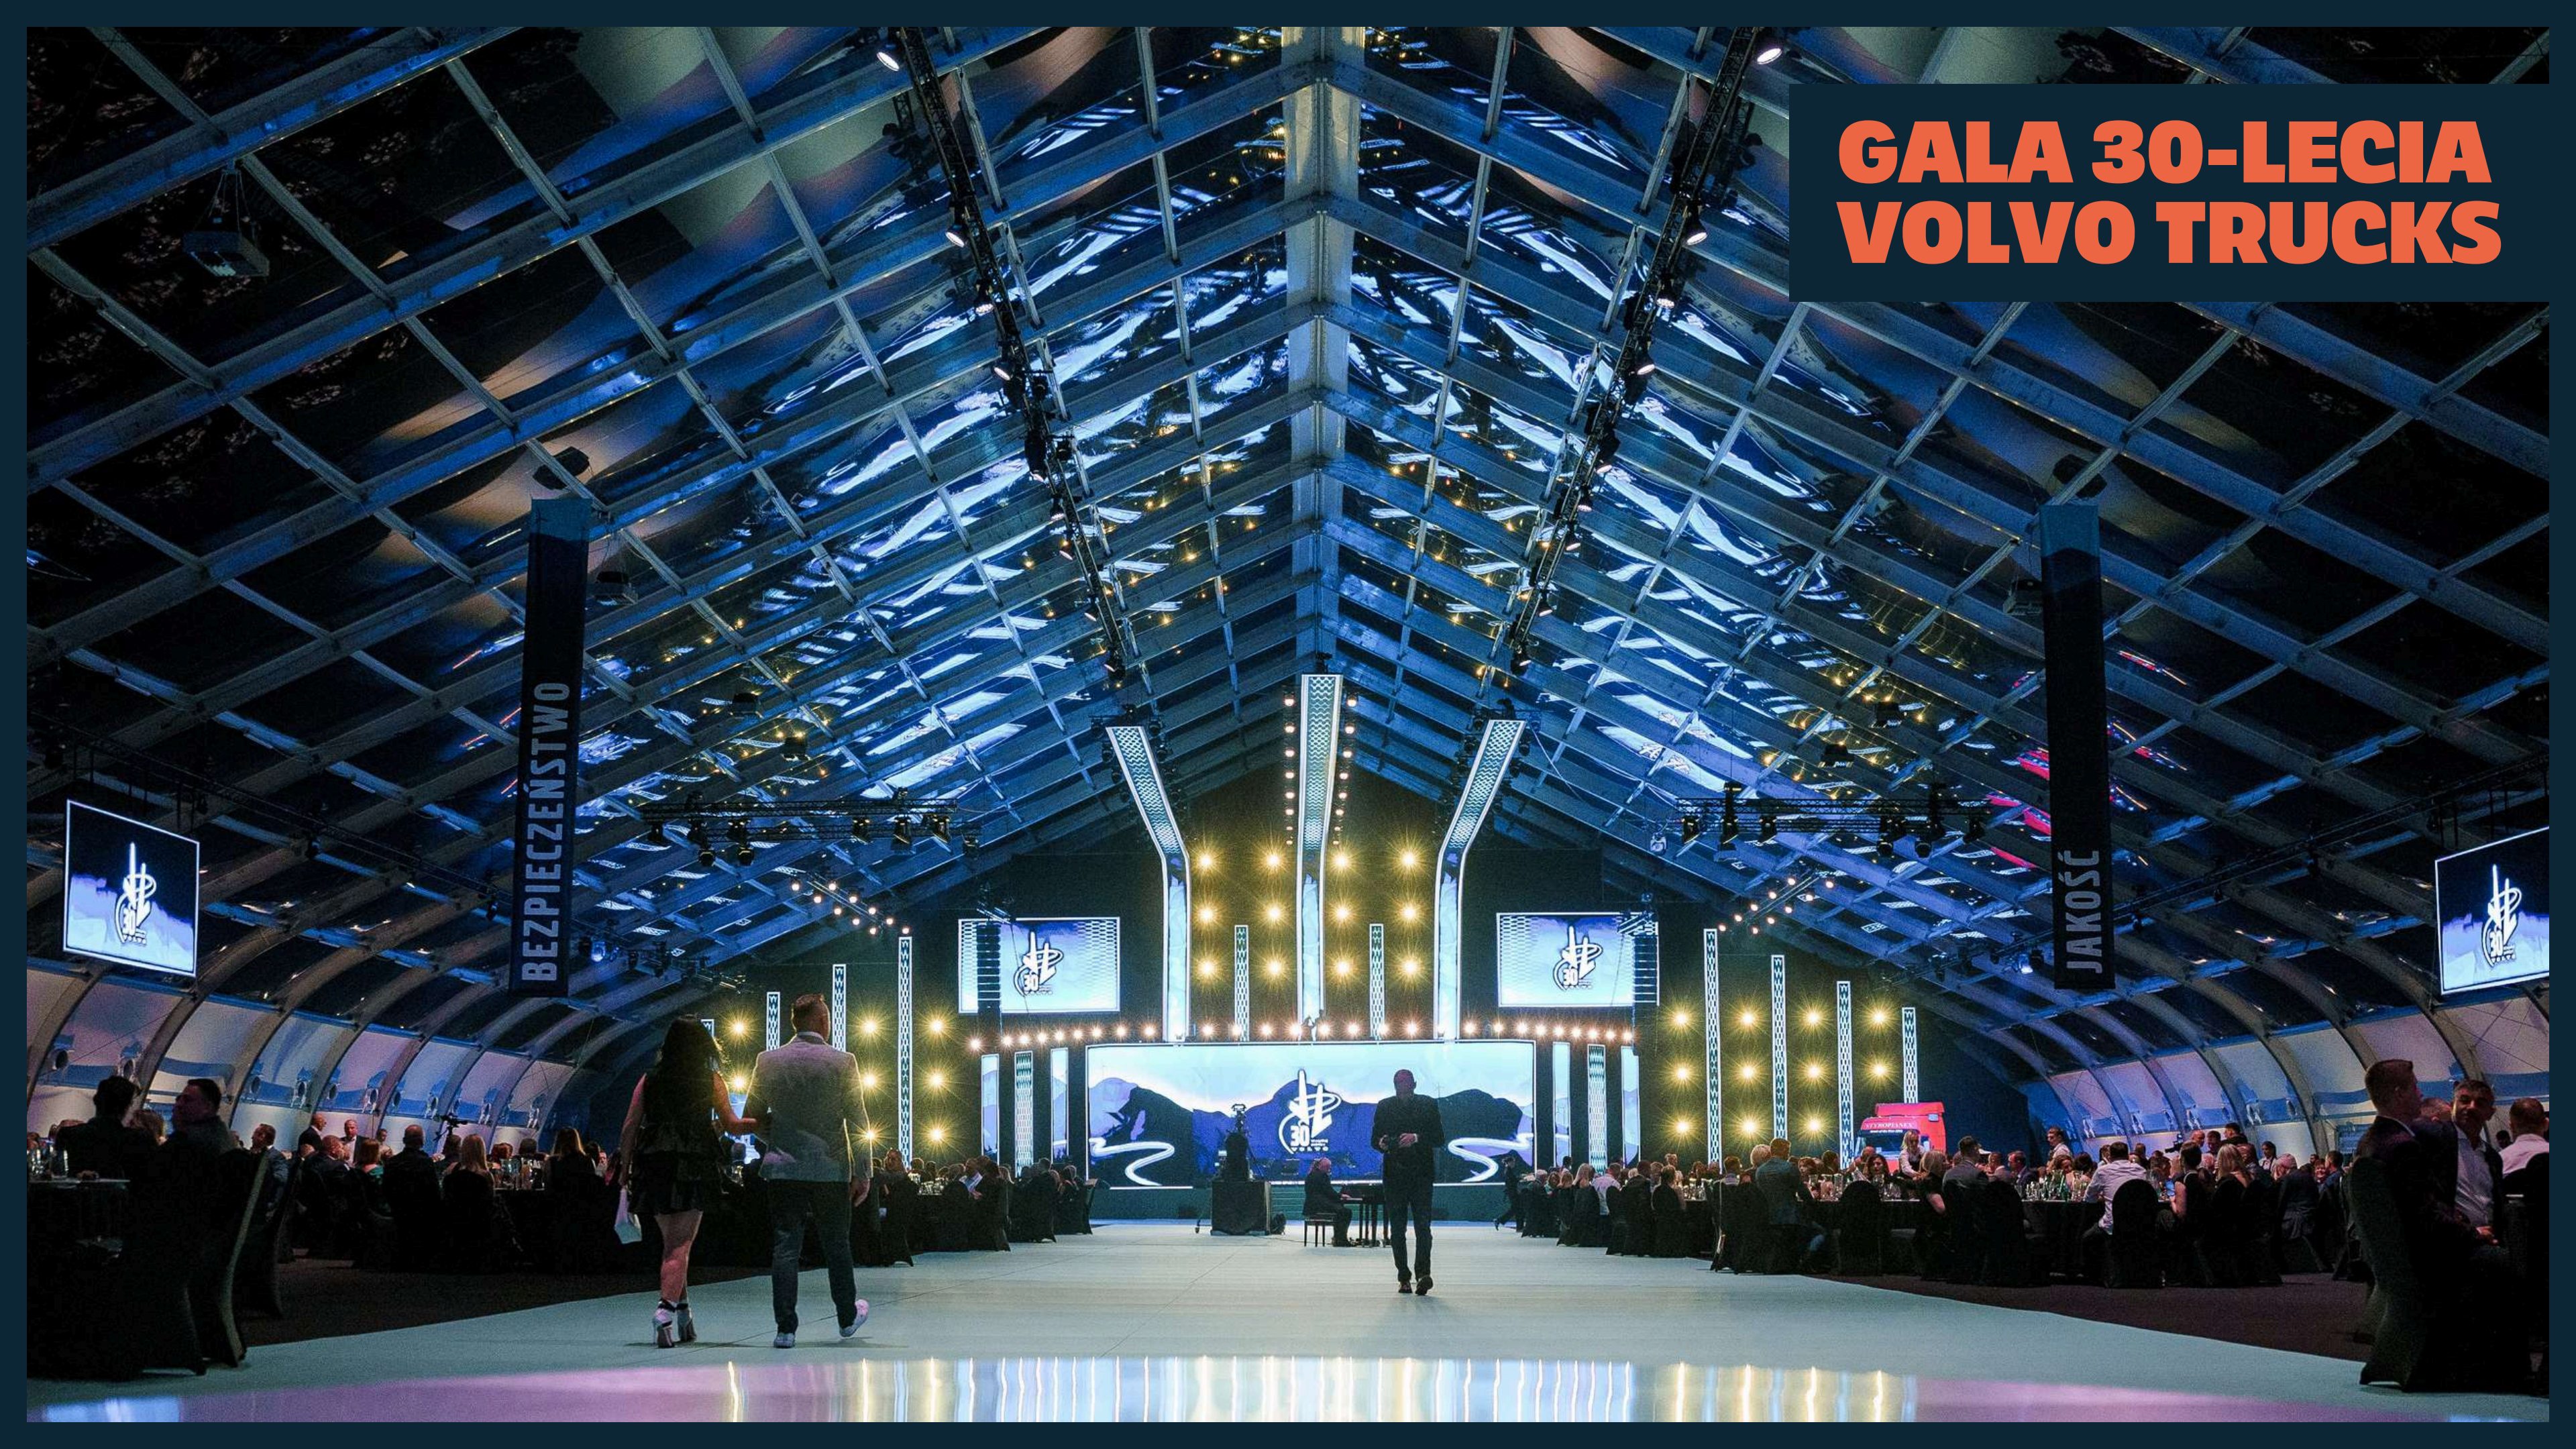

GALA 30-LECIA VOLVO TRUCKS

BEZPIECZENSTWO

JAKOŚĆ