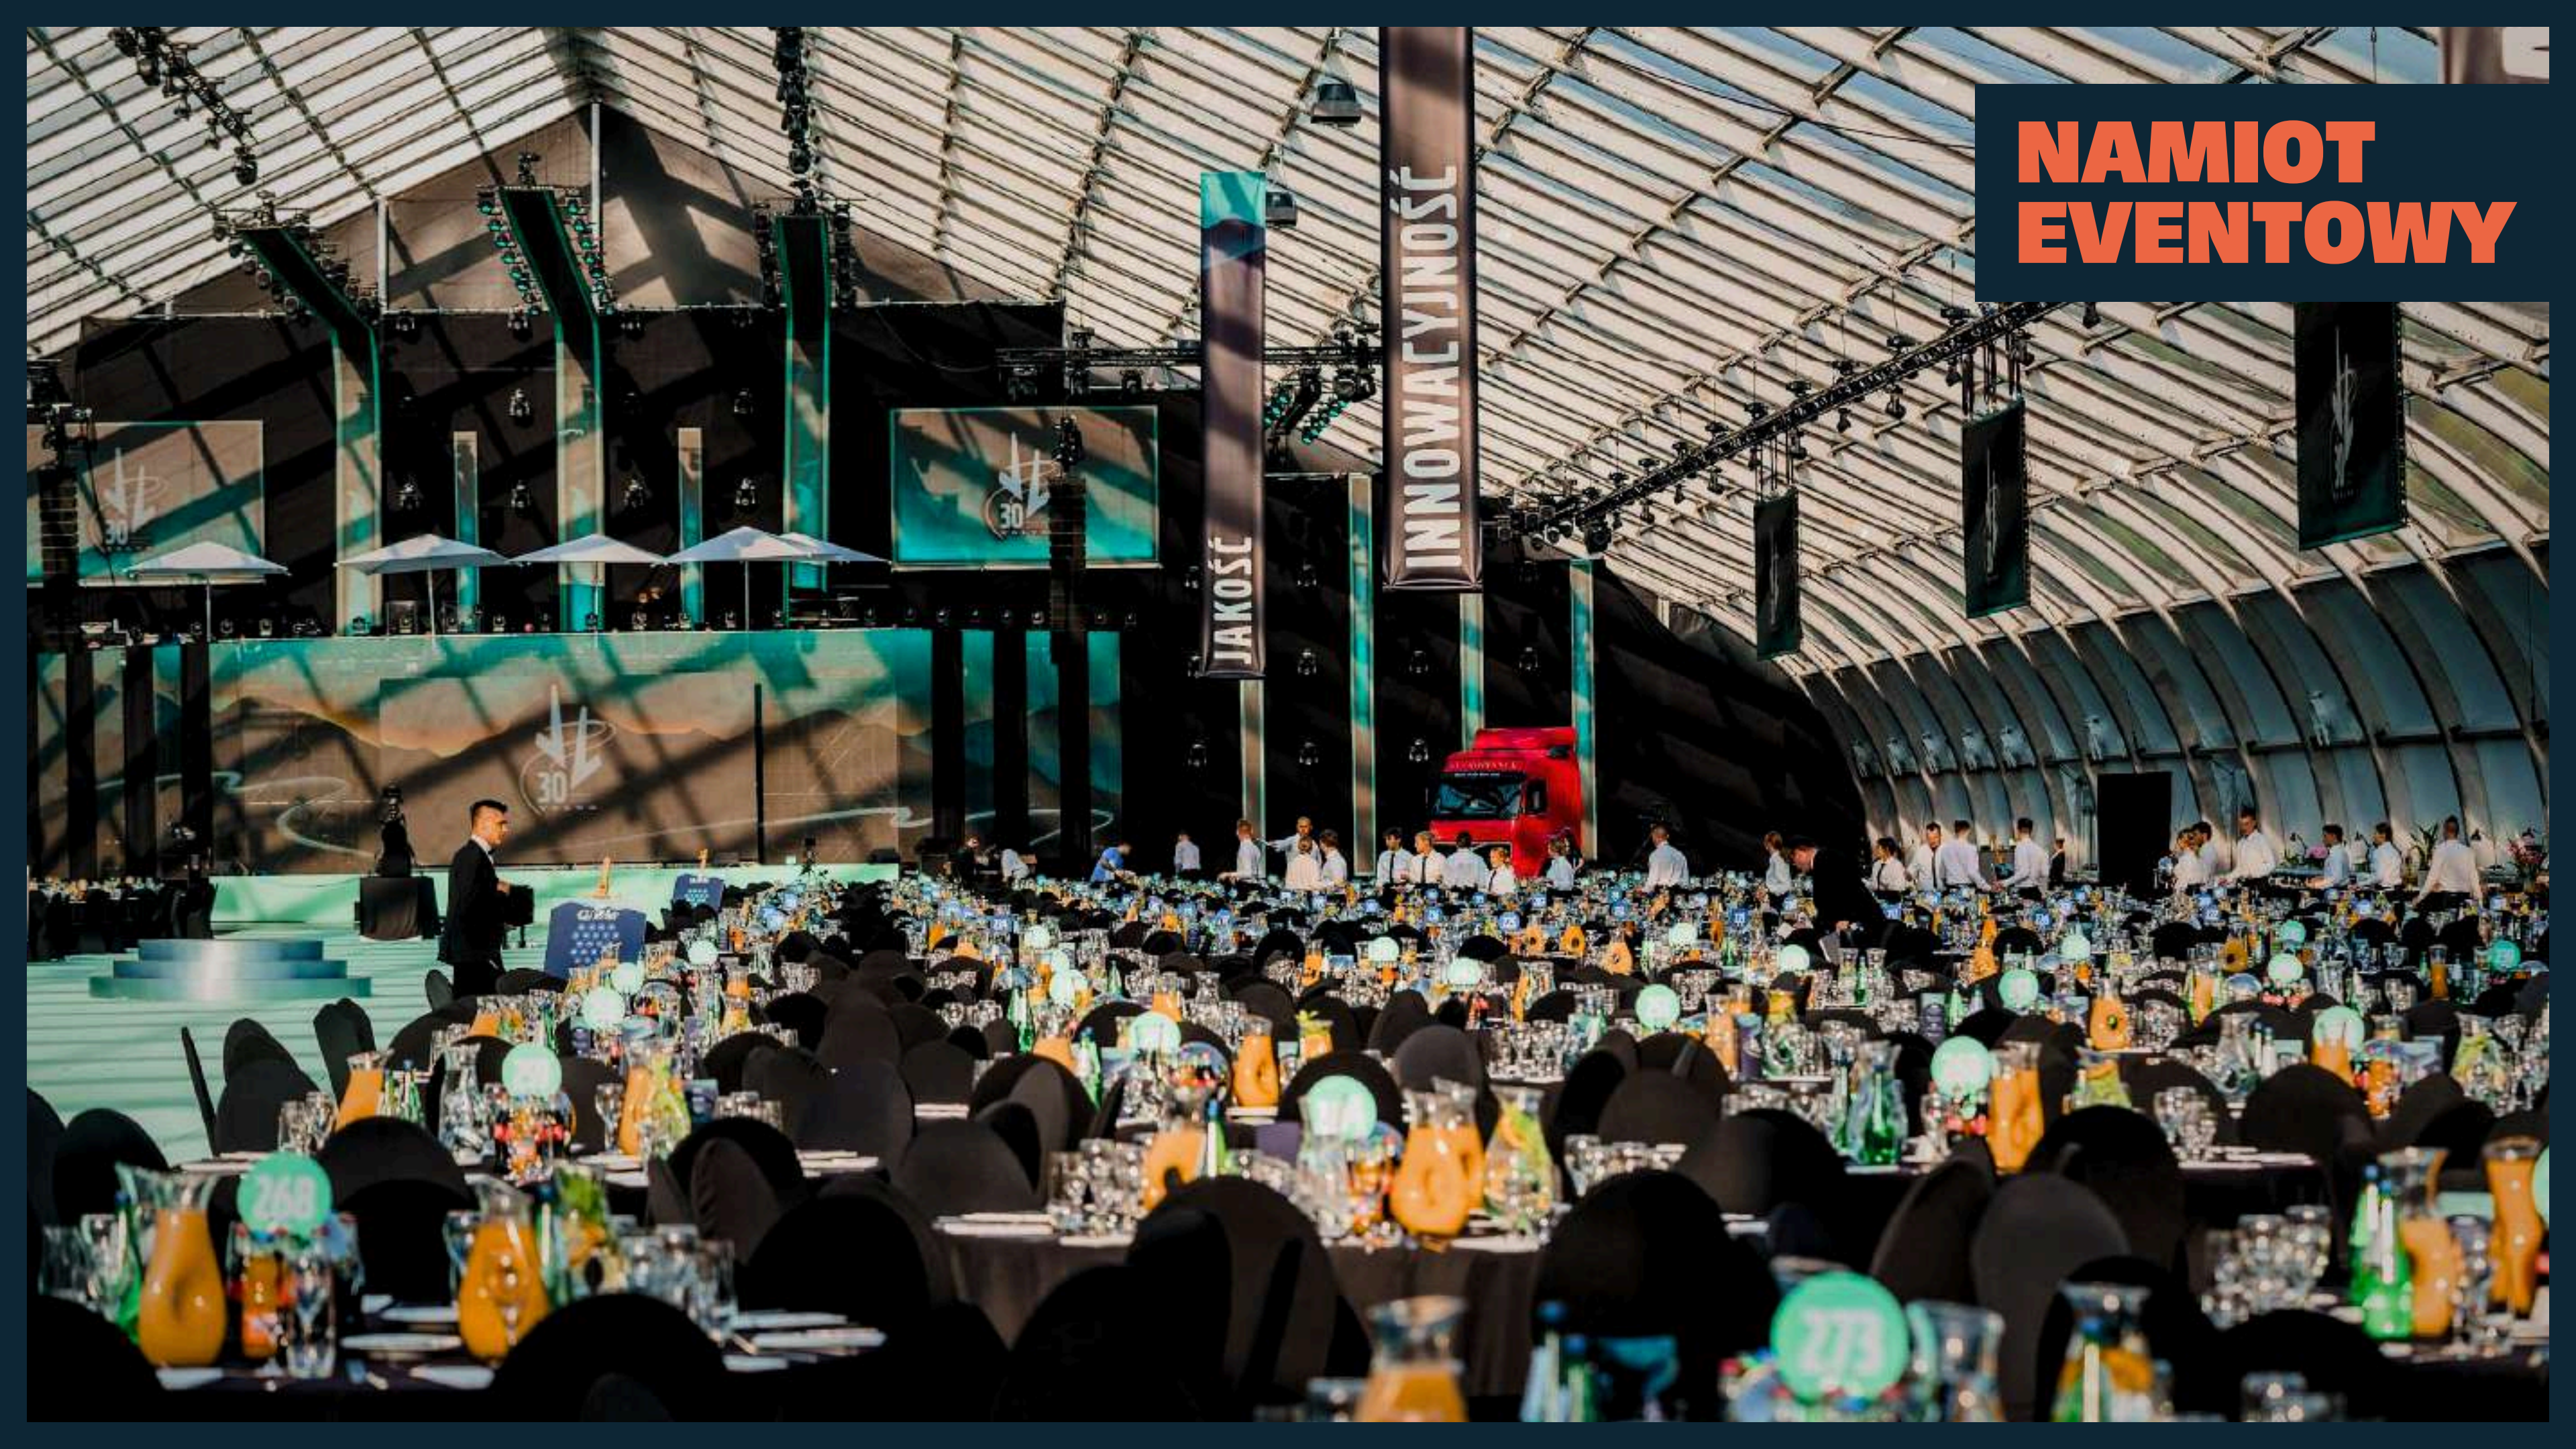

NAMIOT EVENTOWY