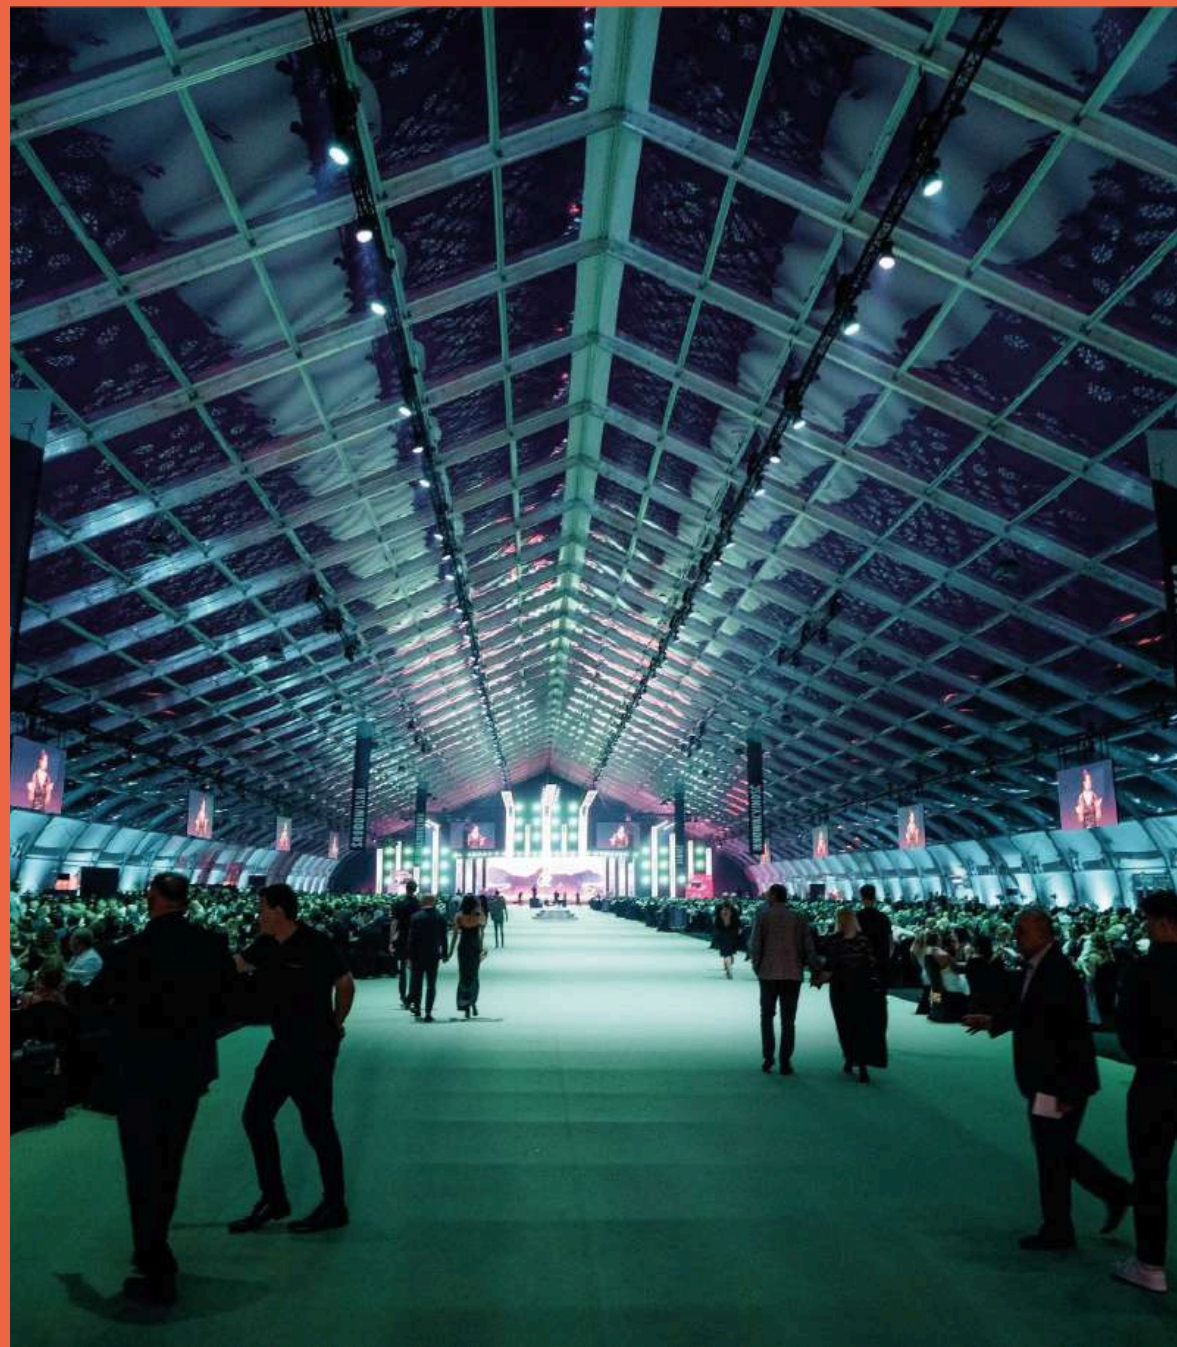

# NAJWIĘKSZY NAMIOT EVENTOWY W POLSCE

Nasz namiot eventowy to nie tylko największa konstrukcja tego typu w Polsce, ale także przestrzeń stworzona z myślą o najbardziej wymagających organizatorach. Dzięki zaawansowanej akustyce i nowoczesnym rozwiązaniom technicznym każda realizacja – od koncertów po ekskluzywne gale – zyskuje wyjątkowy charakter. Modułarna budowa pozwala na dostosowanie wielkości i układu wnętrza, tworząc idealne warunki zarówno dla kameralnych wydarzeń, jak i eventów na tysiące osób. Dodatkowo, strategiczna lokalizacja zapewnia łatwy dostęp i wygodną logistykę, a profesjonalne zaplecze sprawia, że organizacja jest maksymalnie komfortowa. To przestrzeń, która pozwala myśleć bez ograniczeń i realizować najbardziej ambitne pomysły.